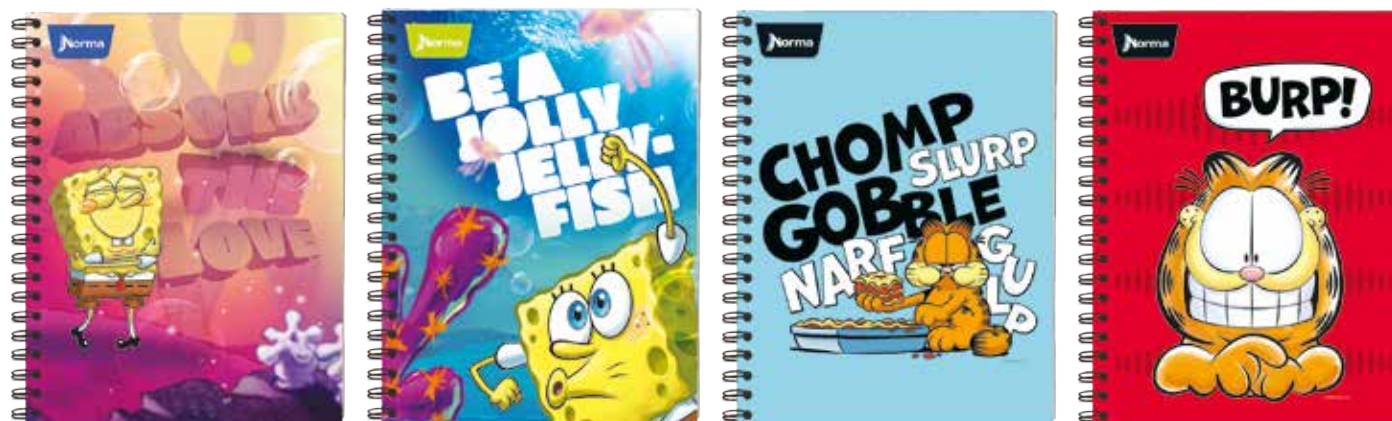

cuaderno DO

COSIDO			
REF.	RAY.	U.E.	CÓDIGO
100	Líneas	30	560727
100	Cuadros	30	560726
100	2 Líneas	30	560728
100	4 Líneas	30	560729

DOBLE O			
REF.	RAY.	U.E.	CÓDIGO
100	Líneas	16	560725
100	Cuadros	16	560724

*Imágenes sujetas a Cambios