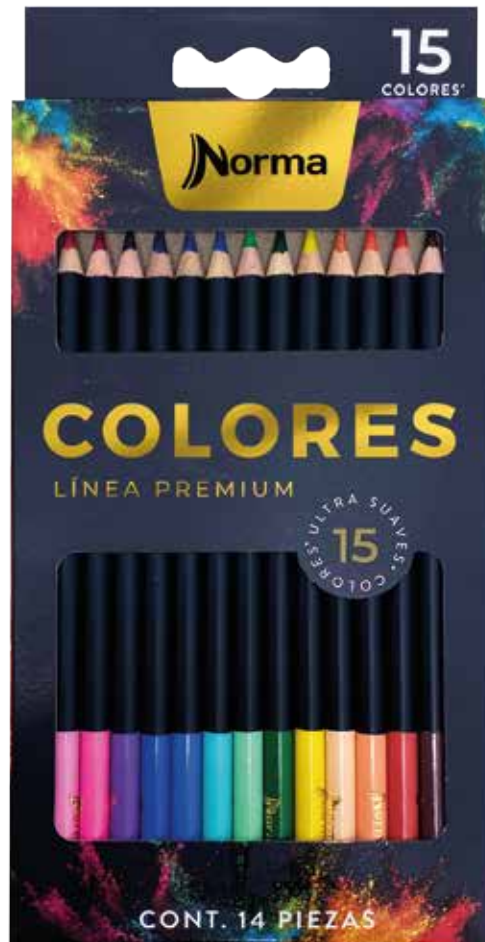

## LÍNEA PREMIUM

Colores Norma Premium es la marca de colores para niños y jóvenes entre 7 y 15 años que les permite expresar sus gustos, crear e imaginar de una manera diferente con una experiencia de colorear mejorada, gracias a su mina ultra-suave, su cuerpo de color negro y diseño premium.

PUNTA  
DE 4MM

NO SE QUIEBRA  
AL SACAR PUNTA

COLORES  
INTENSOS

SUAVES  
AL PINTAR

¡COLORES NORMA PREMIUM, EXCLUSIVOS PARA TI!

Colores Premium x 15

COLORES INTENSOS Y ULTRA SUAVES

# CUERPO NEGRO Y MADERA NATURAL

**Colores Premium x 15**  
**UEN 24 558858**

- Mejor experiencia al pintar por ser ultra suaves.
- Excelente calidad con el respaldo de Norma.

**Colores Premium x 24**  
**UEN 24 558859**