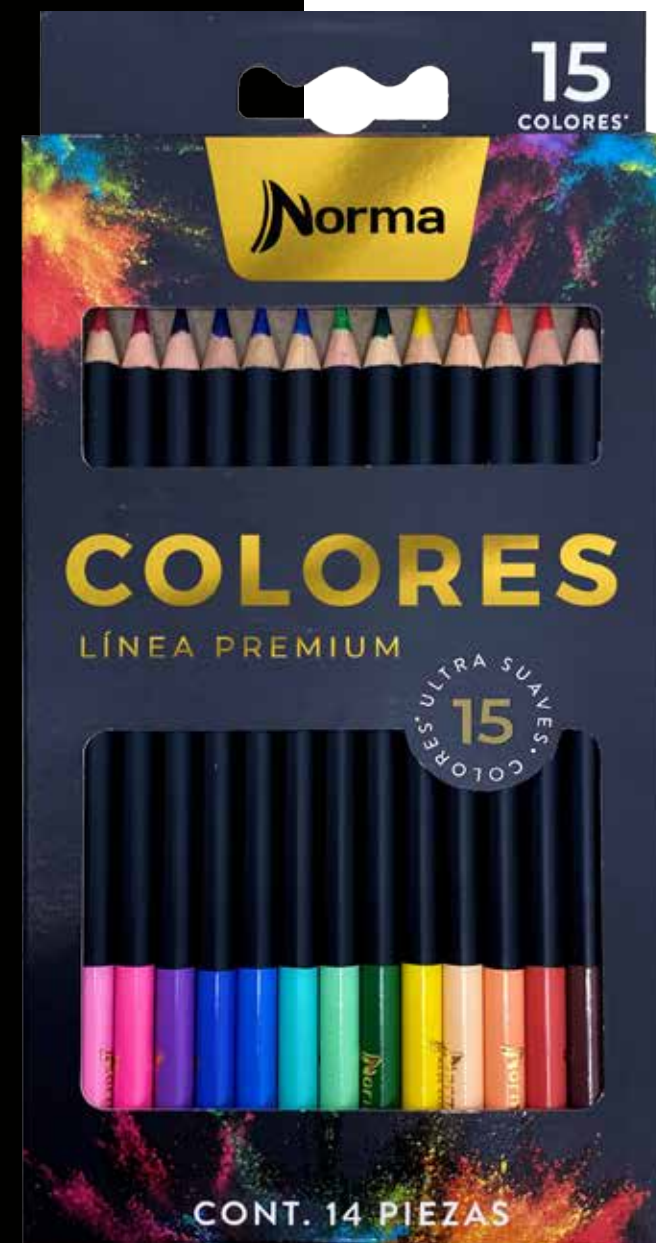

## LÍNEA PREMIUM

Colores Norma Premium es la marca de colores para niños y jóvenes entre 7 y 15 años que les permite expresar sus gustos, crear e imaginar de una manera diferente con una experiencia de colorear mejorada, gracias a su mina ultra-suave, su cuerpo de color negro y diseño premium.

PUNTA  
DE 4MM

NO SE QUIEBRA  
AL SACAR PUNTA

COLORES  
INTENSOS

SUAVES  
AL PINTAR

¡COLORES NORMA PREMIUM, EXCLUSIVOS PARA TI!

Colores Premium x 15

COLORES INTENSOS Y ULTRA SUAVES

# CUERPO NEGRO Y MADERA NATURAL

**Colores Premium x 15**  
**UEN 24 558858**

- Mejor experiencia al pintar por ser ultra suaves.
- Excelente calidad con el respaldo de Norma.

**Colores Premium x 24**  
**UEN 24 558859**